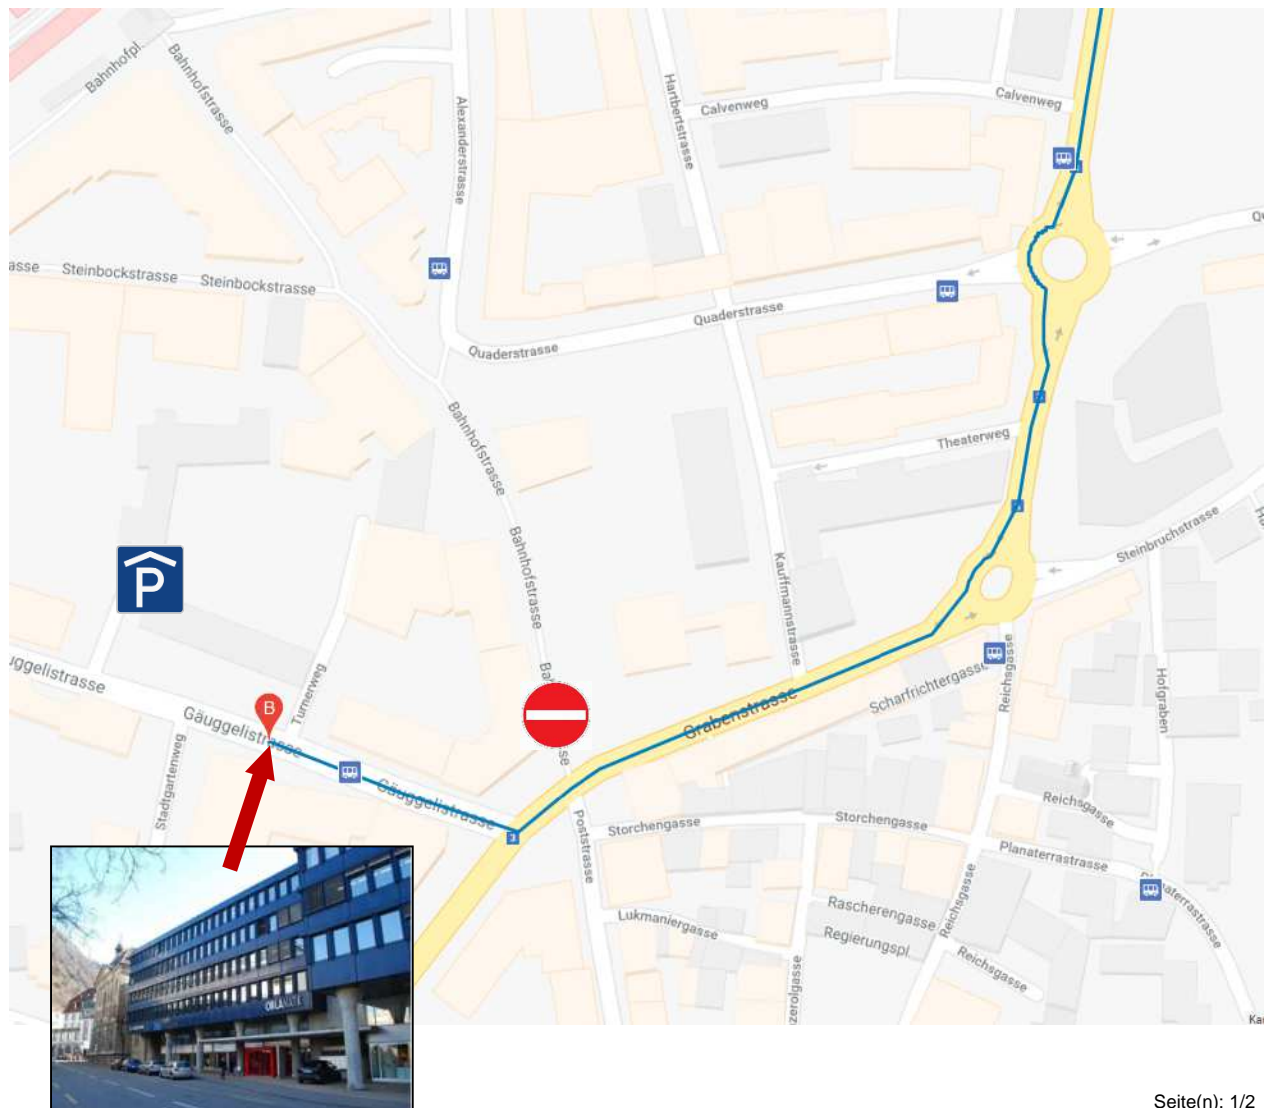

Die Informatik des Kantonsspitals Graubünden befindet sich im Stadtzentrum von Chur und ist mit den öffentlichen und privaten Verkehrsmitteln leicht und bequem erreichbar.

Mit dem Auto

Von der Autobahn A13 kommend, verlassen Sie diese bei der Ausfahrt Chur Nord. Sie befinden sich nun auf der Masanserstrasse / später Grabenstrasse in Richtung Stadtmitte. Diese verlassen Sie nach dem 3. Kreisel und nehmen die 3. Abfahrt in die Gäuggelstrasse.

Da an unserem Standort keine Parkplätze zur Verfügung stehen, empfehlen wir das Parkhaus Stadtbaumgarten (Gäuggelstrasse 10) zu benutzen. Auf der rechten Seite befindet sich das Parkhaus, auf der linken Seite unser Büro (dunkelblaues Gebäude mit rotem Eingang).

Fahren Sie mit dem Lift bis in das Stockwerk D und gehen die Treppen noch ein halbes Stockwerk nach oben in das Zwischengeschoss C. Bitte betätigen Sie die Klingel an der Säule rechts neben der Eingangstüre. Es wird Ihnen geöffnet.

Öffentliche Verkehrsmittel

Auch zu Fuss sind Sie schnell bei uns. Vom Bahnhof in Chur benötigen Sie 6 Minuten zu unserem Büro.

Die Informatik befindet sich in der Gäuggelstrasse 7 (dunkelblaues Gebäude). Der Eingang ist mit seinem roten Anstrich sehr gut erkennbar. Fahren Sie mit dem Lift bis in das Stockwerk D und gehen die Treppen noch ein halbes Stockwerk nach oben in das Zwischengeschoss C.