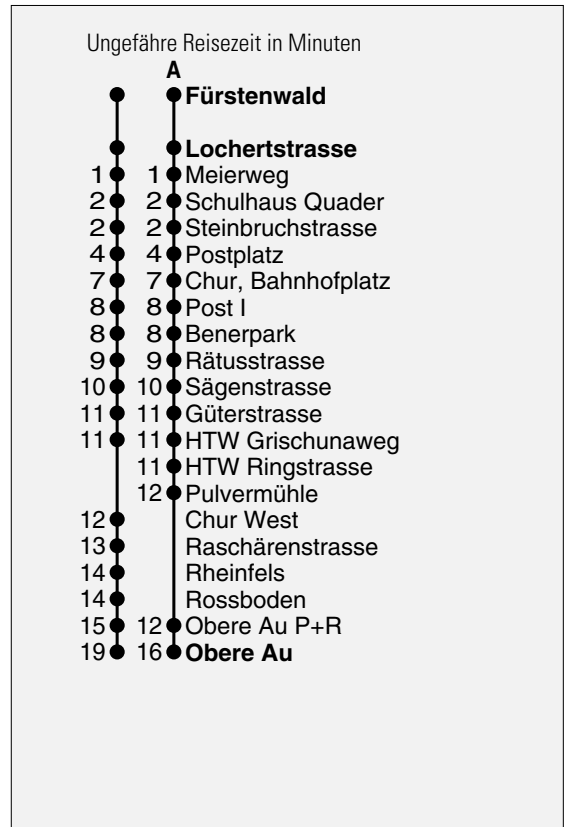

2

dr BUS vu CHUR
STADTBUS CHUR AG

Abfahrten ab **Lochertstrasse**
Richtung
Bahnhof - Obere Au

gültig ab 9. Dezember 2007

Fahrplananpassungen möglich

A Fahrweg A siehe rechts

C Nur bis Chur, Bahnhofplatz

* Als Sonntage gelten auch:

Neujahr, Karfreitag, Ostermontag, Auffahrt, Pfingstmontag,
1. August, Weihnachten, Stephanstag

| h | Montag - Freitag | Samstag | Sonntag* | h |
|----|--------------------------|---|-------------------------|----|
| 5 | ^C 50 | | | 5 |
| 6 | 50 | 50 | | 6 |
| 7 | 05 20 35 50 | 05 20 35 50 | A 55 | 7 |
| 8 | 05 20 35 50 | 05 20 35 50 | A 55 | 8 |
| 9 | 05 20 35 50 | 05 20 35 50 | A 55 | 9 |
| 10 | 05 20 35 50 | 05 20 35 50 | A A 35 55 | 10 |
| 11 | 05 20 35 50 | 05 20 35 50 | A A A 15 35 55 | 11 |
| 12 | 05 20 35 50 | 05 20 35 50 | A A A 15 35 55 | 12 |
| 13 | 05 20 35 50 | 05 20 35 50 | A A A 15 35 55 | 13 |
| 14 | 05 20 35 50 | 05 20 35 50 | A A A 15 35 55 | 14 |
| 15 | 05 20 35 50 | 05 20 35 50 | A A A 15 35 55 | 15 |
| 16 | 05 20 35 50 | 05 20 35 50 | A A A 15 35 55 | 16 |
| 17 | 05 20 35 50 | 05 20 35 ^A 55 | A A A 15 35 55 | 17 |
| 18 | 05 20 35 50 | ^A 15 ^A 35 ^A 55 | A A A 15 35 55 | 18 |
| 19 | ^C 05 20 50 | A 15 | A 15 | 19 |
| 20 | ^C 20 | A 15 | A 15 | 20 |
| 21 | ^C 20 | C 15 | C 15 | 21 |
| 22 | A 05 | A 05 | A 05 | 22 |
| 23 | A ^C 05 59 | A ^C 05 59 | A ^C 05 59 | 23 |
| 0 | | | | 0 |
| 1 | | | | 1 |
| 2 | | | | 2 |