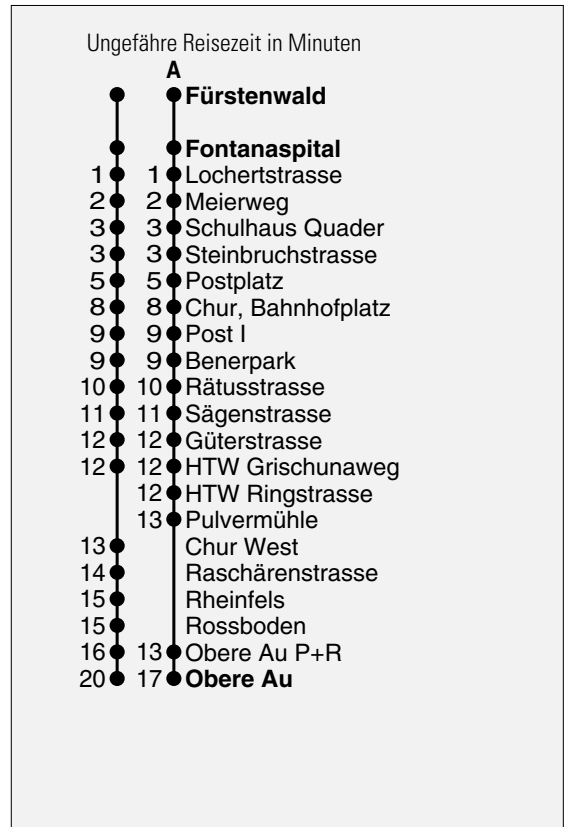

Abfahrten ab **Fontanaspital**
Richtung
Bahnhof - Obere Au

gültig ab 9. Dezember 2007

Fahrplananpassungen möglich

A Fahrweg A siehe rechts

C Nur bis Chur, Bahnhofplatz

* Als Sonntage gelten auch:

Neujahr, Karfreitag, Ostermontag, Auffahrt, Pfingstmontag,
1. August, Weihnachten, Stephanstag

h	Montag - Freitag	Samstag	Sonntag*	h
5				5
6				6
7				7
8				8
9	04 34	04 34		9
10	04 34	04 34	A 34	10
11	04 34	04 34	A 34	11
12			A 34	12
13	04	04	A 34	13
14	04 34	04 34	A 34	14
15	04 34	04 34	A 34	15
16	04	04	A 34	16
17	04 34	04 34	A 34	17
18		A 34	A 34	18
19				19
20				20
21				21
22				22
23	^c 58	^c 58	^c 58	23
0				0
1				1
2				2